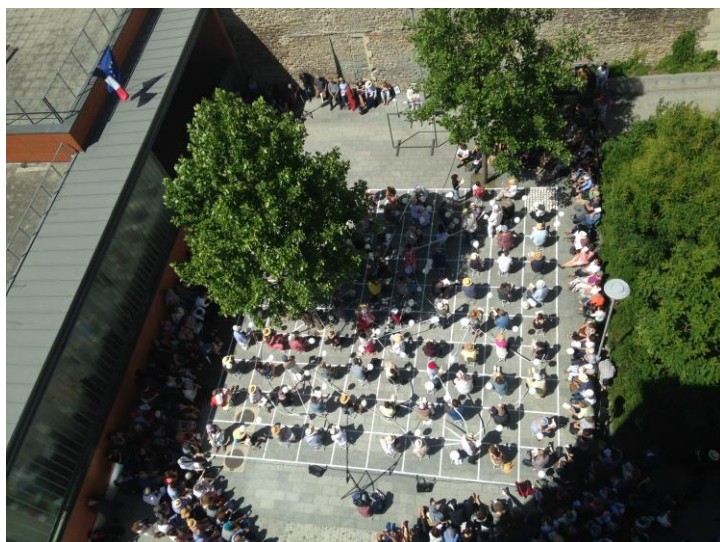

LA VIE MODE D'EMPLOI GEORGES PEREC

PHILHARMONIE CHORALE

1 livre-monde

reproduit 20mx20m

3 journées

de répétition

2 heures

de représentation